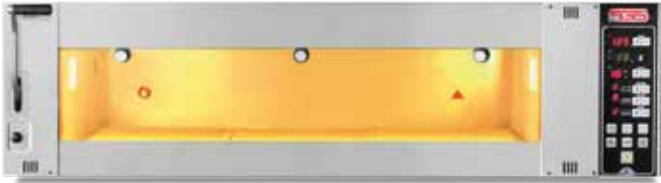

ÇOK AMAÇLI FIRINLAR MULTI PURPOSE OVENS

40 cm x 80 cm
3 adet tava/kat
40 cm x 80 cm
3 pcs. tray / floor

40 cm x 60 cm
4 adet tava/kat
40 cm x 60 cm
4 pcs. tray / floor

40 cm x 40 cm
6 adet tava/kat
40 cm x 40 cm
6 pcs. tray / floor

Ø 40 cm
6 adet tava/kat
Ø 40 cm
6 pcs. tray / floor

KOD / CODE **ME/1400**

DIŞ ÖLÇÜLER / OUTSIDE DIMENSIONS	166 x 140 x 44 cm
İÇ ÖLÇÜLER / INSIDE DIMENSIONS	124 x 92 x 23 cm
GÜÇ / POWER	12,2 kw / 400 V. 3 F+N
AĞIRLIK / WEIGHT	207 kg
FİYAT / PRICE	4.100 €

KOD / CODE **MD / 1400 / 1**

DIŞ ÖLÇÜLER / OUTSIDE DIMENSIONS	166 x 140 x 193 cm
İÇ ÖLÇÜLER / INSIDE DIMENSIONS	124 x 92 x 23 cm
GÜÇ / POWER	24,4 kw (12,2 kwx2) / 400 V. 3 F+N
AĞIRLIK / WEIGHT	575 kg
FİYAT / PRICE	10.700 €

Opsiyonel Olarak Kat Başı Buhar Sistemi 500€
Steam System Per Floor 500 Euro (Net Price)