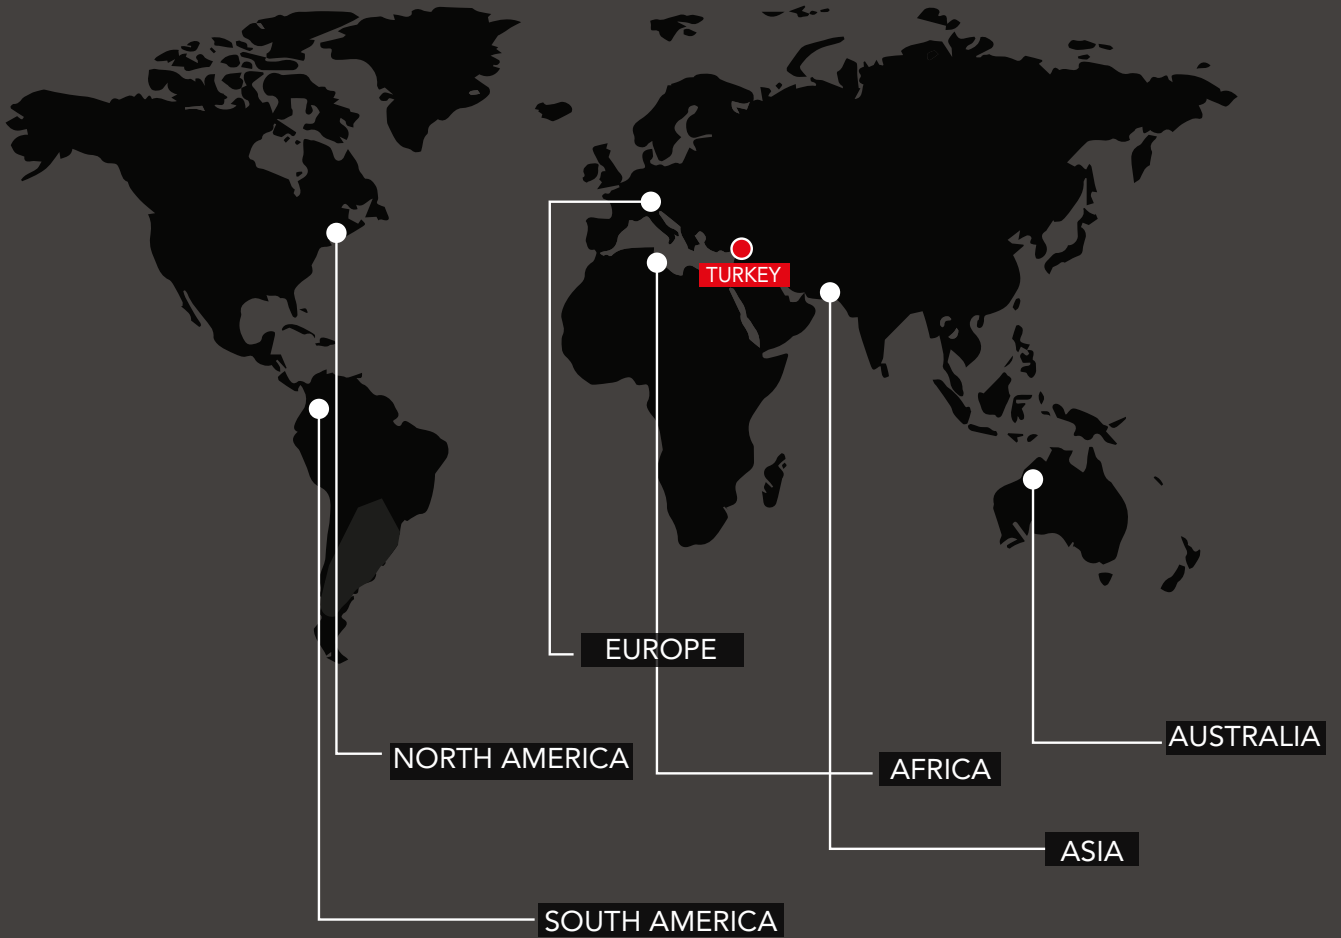

BAKERY & CATERING EQUIPMENT

5 KİTADA **90'na** AŞKIN ÜLKEDEYİZ.
WE ARE IN **5** CONTINENTS AND
MORE THAN **90** COUNTRIES.

SGS MUTFAK EKİPMANLARI LTD.ŞTİ.

Adres: Yazıbaşı mah. 321 Sokak No: 3 Torbalı / İZMİR-TÜRKİYE

Tel: +90 232 257 52 23 • +90 232 257 52 33

Fax: +90 232 257 52 03

Email: info@sgsoven.com